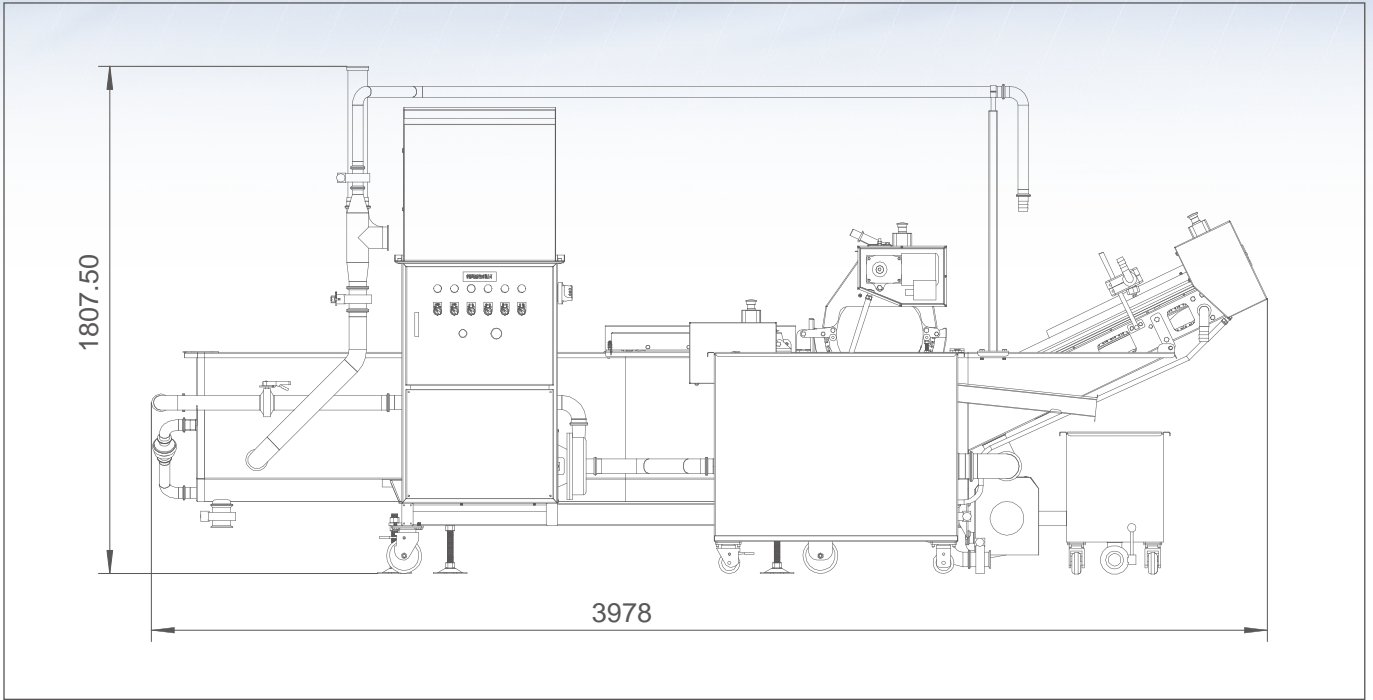

■ 毛发去除装置

去除物料中的毛发、细线等杂质。

■ 过滤槽内循环水过滤使用。

项目		单位	参数	
设备本体	标准处理量	kg/h	800	
	输送速度	m/min	6.8	
	水箱数量	个	2	
	清洗级数	—	4	
	清洗槽容积	L	800	
	外形尺寸 (L×W×H)	mm	3978x1807.5x1550	
	电源	—	三相五线制 AC380V 50Hz	
	设备功率 (50Hz)	kW	6.44	
	设备重量	kg	580	
	物料运行方式	—	水流推料	
	清洗方式	—	曝气式清洗	
	进风过滤器	—	过滤直径1mm	
	水循环方式	—	自动	
	输送电机功率	kW	0.1	
	转笼电机功率	kW	0.04	
	毛辊电机功率	kW	0.1	
	风机功率	kW	4	
循环泵功率	kW	2.2		
循环泵流量	m ³ /h	25		
接口尺寸	设备本体	喷淋管进口	—	φ 25皮管接头
		槽体排水口	—	φ 63.5卡箍接头
		水箱排水口	—	φ 50.8卡箍接头