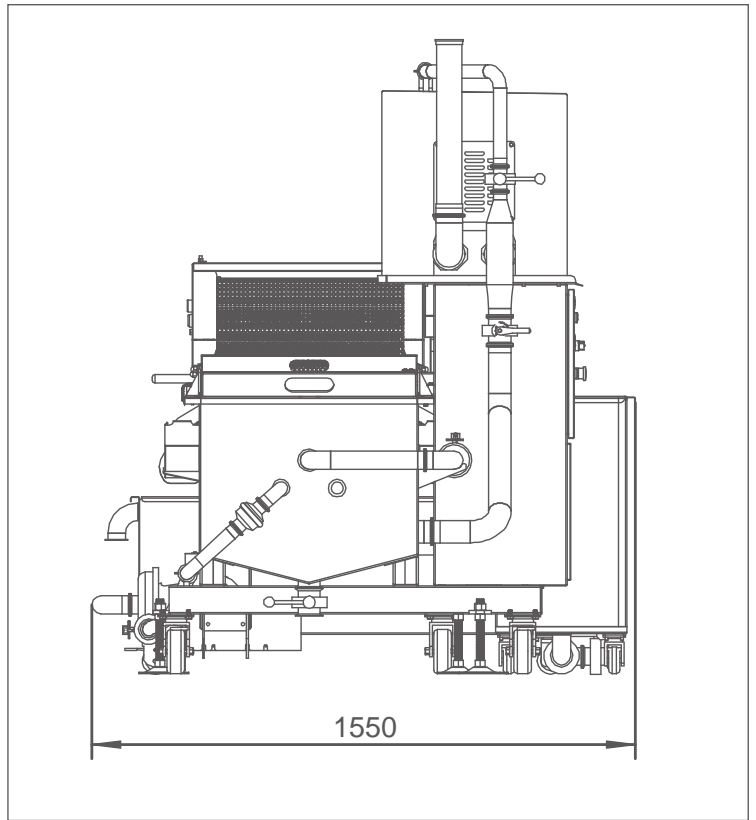

■ 毛发去除装置

去除物料中的毛发、细线等杂质。

■ 过滤槽内循环水过滤使用。

项目		单位	参数	
设备本体	标准处理量	kg/h	800	
	输送速度	m/min	6.8	
	水箱数量	个	2	
	清洗级数	—	4	
	清洗槽容积	L	800	
	外形尺寸 (L×W×H)	mm	3978x1807.5x1550	
	电源	—	三相五线制 AC380V 50Hz	
	设备功率 (50Hz)	kW	6.44	
	设备重量	kg	580	
	物料运行方式	—	水流推料	
	清洗方式	—	曝气式清洗	
	进风过滤器	—	过滤直径1mm	
	水循环方式	—	自动	
	输送电机功率	kW	0.1	
	转笼电机功率	kW	0.04	
	毛辊电机功率	kW	0.1	
	风机功率	kW	4	
循环泵功率	kW	2.2		
循环泵流量	m ³ /h	25		
接口尺寸	设备本体	喷淋管进口	—	φ 25皮管接头
		槽体排水口	—	φ 63.5卡箍接头
		水箱排水口	—	φ 50.8卡箍接头